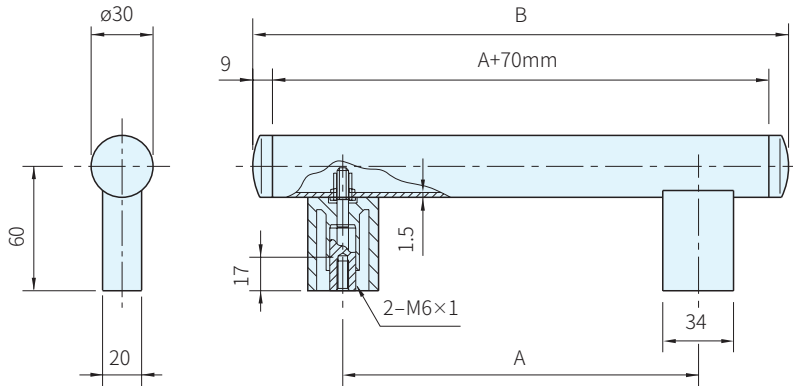

型式	Type	取手	取手座	
		材質	材質	顏色
工業型	U1	SUS304	PA+玻纖	霧黑
易清潔型	U1-CLEAN	鋁合金		白

工業型 品號	易清潔型 品號	A	B	容許荷重 N	質量 g
U1-30.200.37	U1-30.200.9002	200	288	800	404
U1-30.250.37	U1-30.250.9002	250	338		457
U1-30.300.37	U1-30.300.9002	300	388		511
U1-30.350.37	U1-30.350.9002	350	438		564
U1-30.400.37	U1-30.400.9002	400	488		618
U1-30.500.37	U1-30.500.9002	500	588		725
-	U1-30.600.9002	600	688		832